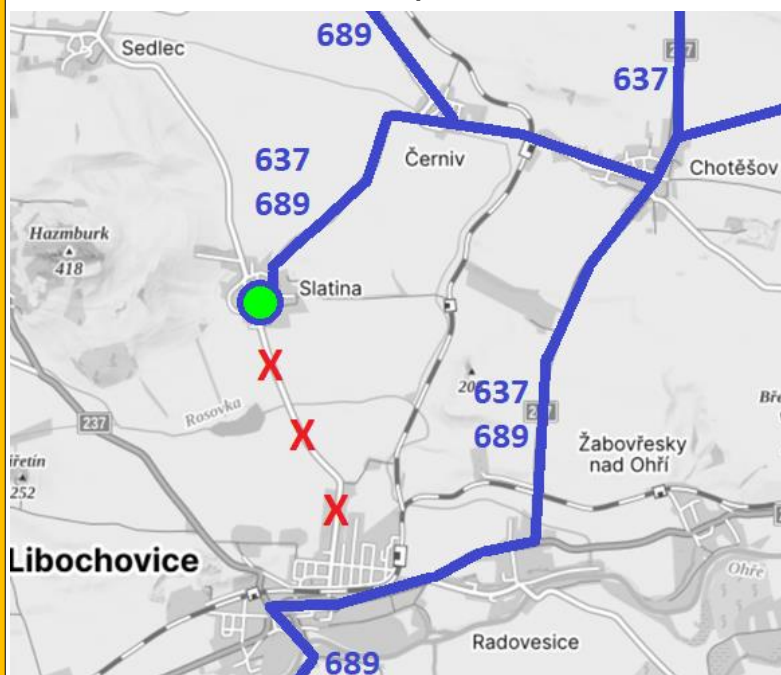

POZOR, VÝLUKA!

DOPRAVA
ÚSTECKÉHO
KRAJE

Informace o mimořádných změnách na linkách DÚK

S PLATNOSTÍ OD:

24.6.2024

DO:

21.10.2024

Uzavírka pozemní komunikace Slatina - Libochovice

JSOU DOTČENY LINKY:

637 Litoměřice – Brozany n. Ohří - Libochovice

689 Lovosice – Libochovice – Roudnice n. L.

NÁHRADNÍ OPATŘENÍ:

Z důvodu stavebních prací a úplné uzavírky pozemní komunikace III/2467 mezi Slatinou a Libochovicemi je na linkách č. 637 a 689 zaveden výlukový jízdní řád. Linky jsou vedeny po objízdné trase. Zastávka Libochovice, Husova nebude po dobu výluky obsluhována. Zastávka Slatina se přesouvá na náves do středové ulice.