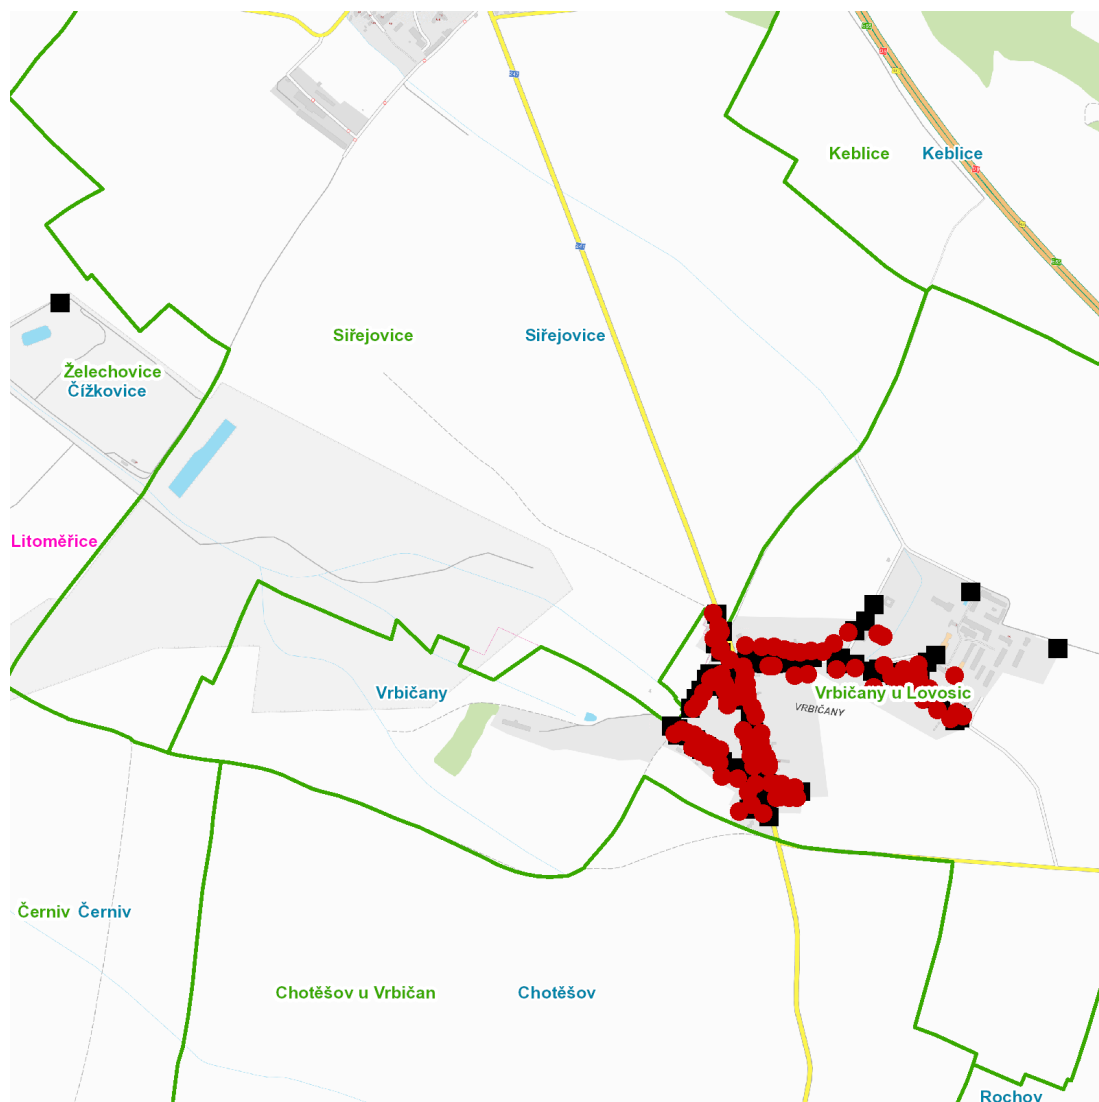

dne **13. 9. 2023** od **7:00** do **15:00** hodin

---

**Plánovaná odstávka zahrnuje tyto lokality:****Vrbičany (okres Litoměřice)**

č. p. 1-8, 10, 11, 12, 13, 16, 17, 18, 19, 21-36, 38-51, 53, 54, 55, 58-84, 86-92, 94-110, 112, 114, 116

č. ev. 2, 4

kat. území **Vrbičany u Lovosic** (kód **785997**): parcelní č. 124/13, 124/14, 131/9

---

**UPOZORNĚNÍ**

**Dotčené zařízení distribuční soustavy je nutné i v době odstávky považovat za zařízení pod napětím**, a proto vás žádáme o dodržení všech zásad bezpečnosti a provedení opatření potřebných k zamezení případných škod na zdraví a majetku. | Provozovatelé výroben elektřiny jsou povinni zajistit přerušení dodávky elektřiny z výroby do vypnutého úseku distribuční soustavy.

dne **13. 9. 2023** od **7:00** do **15:00** hodin**Orientační mapový podklad odstávkou dotčených lokalit****VYSVĚTLIVKY**

- – adresy dotčené odstávkou elektřiny
- – místa připojení k elektrické síti dotčená odstávkou

**INFORMACE ZASLÁNA**

IDDS: zxbaq28 (Obec Vrbičany)